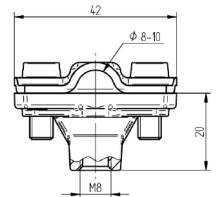

ELIT

Veggfeste V2A til nedleder Ø8-10mm

Veggfeste i rustfritt A2-stål for ledere med Ø8-10 mm

Teknisk beskrivelse

Veggfeste i henhold til EN 62561-4 for runde ledere Ø 8-10 mm, montert med skruer M6 i rustfritt A2-stål. Feste er laget av sinkstøpt ZP 5 rustfritt stål.
Innvendig gjenger M8 - 20 mm for montering på vegg.
Materiale: Rustfritt A2-stål.
Vekt: 45 g.

Fordeler:

Veggfeste for runde ledere Ø 8-10 mm
Monteres med skruer M6 (rustfritt A2-stål)
Laget av sinkstøpt ZP 5 rustfritt A2-stål
Innvendig gjenger M8 - 20 mm

Produkt navn/ Art.nr/ El. nummer/ GTIN	ELIT VEGG-FEST-V2A-810MM/ 40170074/ / 7070810032358
I henhold til:	EN 62561-4
Type tilbehør/reservedel	Andre
Tilbehør	Yes
Materiale	Rustfritt stål 304 (V2A)
Overflatebeskyttelse	Andre